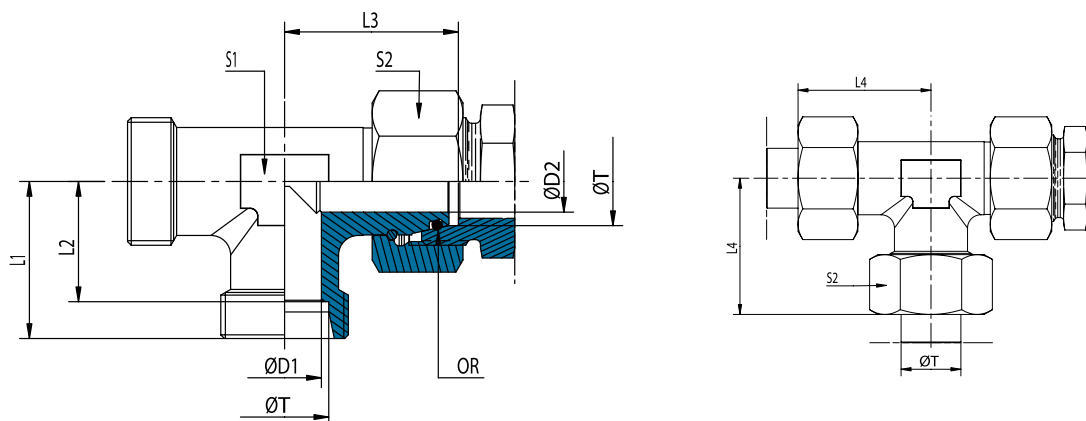

E 787

Orientabili a L con O-Ring

Adjustable Stud Barrel Tees with O-Ring

Einstellbare L-Verschraubungen mit Dichtkegel und O-Ring

ISO 8434-1

SERIE Series Reihe	Pressione Pressure Druck	Ø T	CODICE Solo Corpo Part no. Body Only Bestell-Nr. ohne Überwurfmutter	DESCRIZIONE Description Bestellzeichen	S1	S2	Ø D1	Ø D2	L1	L2	L3	L4	OR
L	PN 500	6	E 787 8 006 000 2NOM	E 787 - 06 L	12	14	4	2,5	19	12	26	27	4x1,5
L	PN 500	8	E 787 8 008 000 2NOM	E 787 - 08 L	12	17	6	4	21	14	27,5	29	6x1,5
L	PN 500	10	E 787 8 010 000 2NOM	E 787 - 10 L	14	19	8	6	22	15	29	30	7,5x1,5
L	PN 400	12	E 787 8 012 000 2NOM	E 787 - 12 L	17	22	10	7,5	24	17	29,5	32	9x1,5
L	PN 400	15	E 787 8 015 000 2NOM	E 787 - 15 L	19	27	12	9,5	28	21	32,5	36	12x2
L	PN 315	18	E 787 8 018 000 2NOM	E 787 - 18 L	24	32	15	12,5	31	23,5	35,5	40	15x2
L	PN 250	22	E 787 8 022 000 2NOM	E 787 - 22 L	27	36	19	16	35	27,5	38,5	44	20x2
L	PN 250	28	E 787 8 028 000 2NOM	E 787 - 28 L	36	41	24	22	38	30,5	41,5	47	26x2
L	PN 250	35	E 787 8 035 000 2NOM	E 787 - 35 L	41	50	30	28	45	34,5	51	56	32x2,5
L	PN 160	42	E 787 8 042 000 2NOM	E 787 - 42 L	50	60	36	34	51	40	56	63	38x2,5
S	PN 630	6	E 787 9 006 000 2NOM	E 787 - 06 S	12	17	4	2,5	23	16	27	31	4x1,5
S	PN 630	8	E 787 9 008 000 2NOM	E 787 - 08 S	14	19	5	4	24	17	27,5	32	6x1,5
S	PN 630	10	E 787 9 010 000 2NOM	E 787 - 10 S	17	22	7	5,5	25	17,5	30	34	7,5x1,5
S	PN 630	12	E 787 9 012 000 2NOM	E 787 - 12 S	17	24	8	7,5	29	21,5	31	38	9x1,5
S	PN 630	14	E 787 9 014 000 2NOM	E 787 - 14 S	19	27	10	8,5	30	22	35	40	10x2
S	PN 420	16	E 787 9 016 000 2NOM	E 787 - 16 S	24	30	12	10	33	24,5	36,5	43	12x2
S	PN 420	20	E 787 9 020 000 2NOM	E 787 - 20 S	27	36	16	13,5	37	26,5	44,5	48	16x2,5
S	PN 420	25	E 787 9 025 000 2NOM	E 787 - 25 S	36	46	20	18	42	30	50	54	20x2,5
S	PN 420	30	E 787 9 030 000 2NOM	E 787 - 30 S	41	50	25	23	49	35,5	55,5	62	25x2,5
S	PN 315	38	E 787 9 038 000 2NOM	E 787 - 38 S	50	60	32	30	57	41	63	72	33x2,5